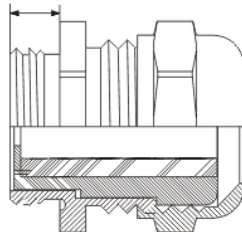

## O-MDLA-M - Mosiężna dławnica kablowa - gwint metryczny

DŁUGOŚĆ GWINTU

Dane techniczne:

- **Niklowany mosiądz**
- **Stopień zabezpieczenia IP 68**
- Nakrętka i uszczelka dostarczane są osobno
- Opakowanie: patrz tabela

Symbol	Gwint metryczny	Długość gwintu	Zakres średnicy wiązki kablowej	Materiał	Opakowanie
		[mm]	[mm]		[szt./pcs]
O-MDLA-M16-2	M16×1.5	8	2.0 - 6.0	mosiądz niklowany	25