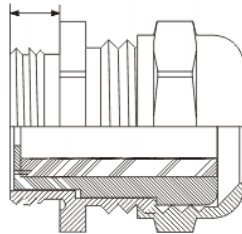

O-MDLA-M - Mosiężna dławnica kablowa - gwint metryczny

DŁUGOŚĆ GWINTU

Dane techniczne:

- **Niklowany mosiądz**
- **Stopień zabezpieczenia IP 68**
- Nakrętka i uszczelka dostarczane są osobno
- Opakowanie: patrz tabela

Symbol	Gwint metryczny	Długość gwintu	Zakres średnicy wiązki kablowej	Materiał	Opakowanie
		[mm]	[mm]		[szt./pcs]
O-MDLA-M12-3	M12×1.5	6.5	3.0 - 6.5	mosiądz niklowany	25