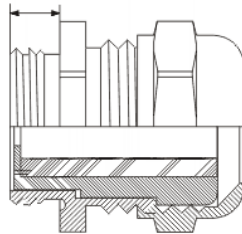

## O-MDLA-M - Mosiężna dławnica kablowa - gwint metryczny

DŁUGOŚĆ GWINTU

Dane techniczne:

- **Niklowany mosiądz**
- **Stopień zabezpieczenia IP 68**
- Nakrętka i uszczelka dostarczane są osobno
- Opakowanie: patrz tabela

Symbol	Gwint metryczny	Długość gwintu	Zakres średnicy wiązki kablowej	Materiał	Opakowanie
		[mm]	[mm]		[szt./pcs]
O-MDLA-M12-2	M12×1.5	6.5	2.0 - 5.0	mosiądz niklowany	25