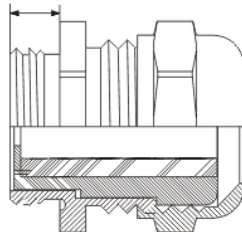

O-MDLA-M - Mosiężna dławnica kablowa - gwint metryczny

DŁUGOŚĆ GWINTU

Dane techniczne:

- **Niklowany mosiądz**
- **Stopień zabezpieczenia IP 68**
- Nakrętka i uszczelka dostarczane są osobno
- Opakowanie: patrz tabela

Symbol	Gwint metryczny	Długość gwintu	Zakres średnicy wiązki kablowej	Materiał	Opakowanie
		[mm]	[mm]		[szt./pcs]
O-MDLA-M12-2	M12×1.5	6.5	2.0 - 5.0	mosiądz niklowany	25