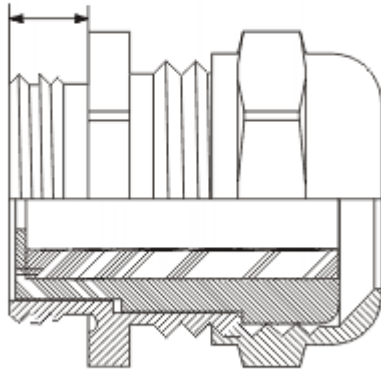

O-MDLA-NPT - Mosiężna dławnica kablowa - gwint NPT

DŁUGOŚĆ GWINTU

Dane techniczne:

- **Niklowany mosiądz**
- **Stopień zabezpieczenia IP 68**
- Nakrętka i uszczelka dostarczane są osobno
- Opakowanie: patrz tabela
- **Zakres temperatur: od -20°C do 80°C**
- **Certyfikat CE**

Symbol	Gwint NPT	Długość gwintu	Zakres średnicy wiązki kablowej	Materiał	Opakowanie
	[in]	[mm]	[mm]		[szt./pcs]
O-MDLA-1/2NPT-6	1/2	13	6.0 - 12.0	mosiądz niklowany	25