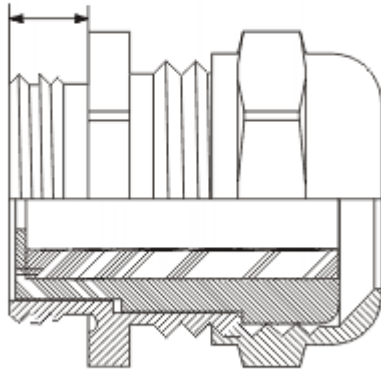

## O-MDLA-NPT - Mosiężna dławnica kablowa - gwint NPT

DŁUGOŚĆ GWINTU

Dane techniczne:

- **Niklowany mosiądz**
- **Stopień zabezpieczenia IP 68**
- Nakrętka i uszczelka dostarczane są osobno
- Opakowanie: patrz tabela
- **Zakres temperatur: od -20°C do 80°C**
- **Certyfikat CE**

Symbol	Gwint NPT	Długość gwintu	Zakres średnicy wiązki kablowej	Materiał	Opakowanie
	[in]	[mm]	[mm]		[szt./pcs]
O-MDLA-1/2NPT-5	1/2	13	5.0 - 9.0	mosiądz niklowany	25