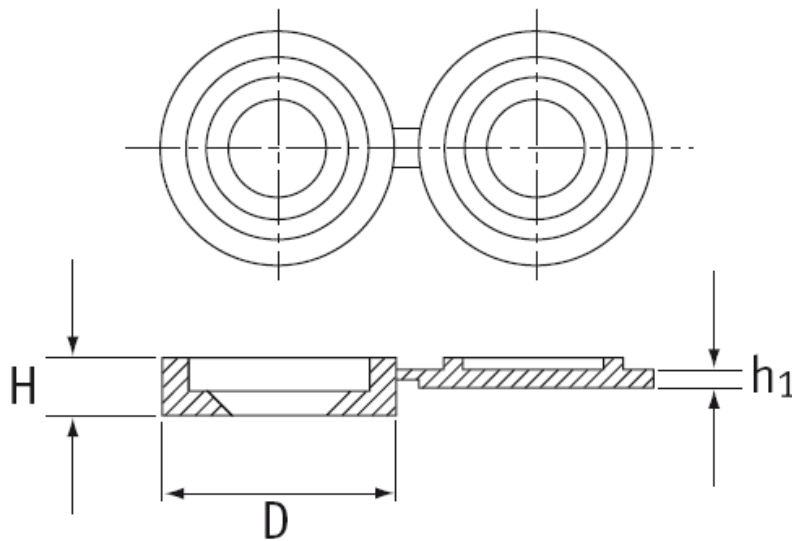

O-KU - Kapturki uniwersalne

Dane techniczne:

- **Materiał: Polipropylen**
- Pasuje do szeregu rozmiarów wkrętów
- Zintegrowana podkładka skraca czas montażu
- Zapewnia estetyczne i pewne wykończenie

| Symbol | Kolor | Średnica D | Wysokość H | h1 | Pasuje do śruby | Opakowanie |
|----------------|-------------------|---------------|---------------|------|-----------------|------------|
| | | [mm] | [mm] | [mm] | [mm] | [szt./pcs] |
| O-KU-175-50-WH | biały, błyszczący | 17.5 | 5 | 1 | 5.0 - 6.0 | 5000 |