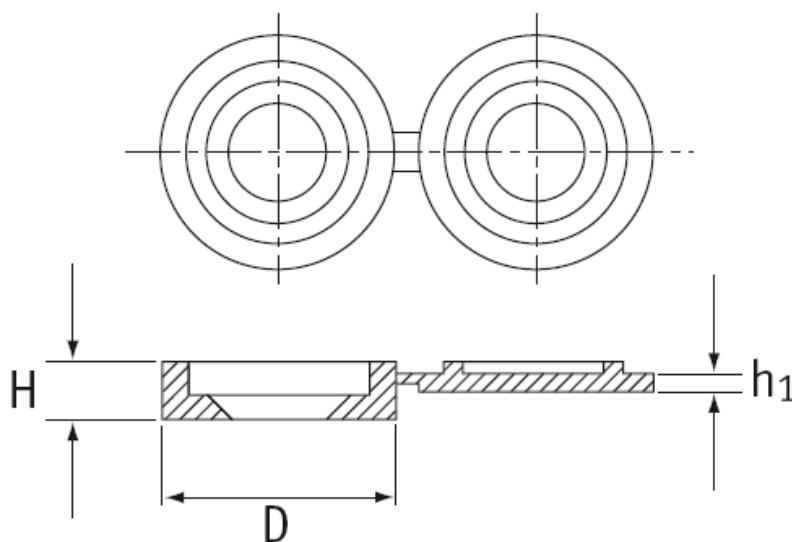

### Dane techniczne:

- **Materiał: Polipropylen**
- Pasuje do szeregu rozmiarów wkrętów
- Zintegrowana podkładka skraca czas montażu
- Zapewnia estetyczne i pewne wykończenie

Symbol	Kolor	Średnica D	Wysokość H	h1	Pasuje do śruby	Opakowanie
		[mm]	[mm]	[mm]	[mm]	[szt./pcs]
O-KU-175-50-BLK	czarny, błyszczący	17.5	5	1.5	5.0 - 6.0	5000