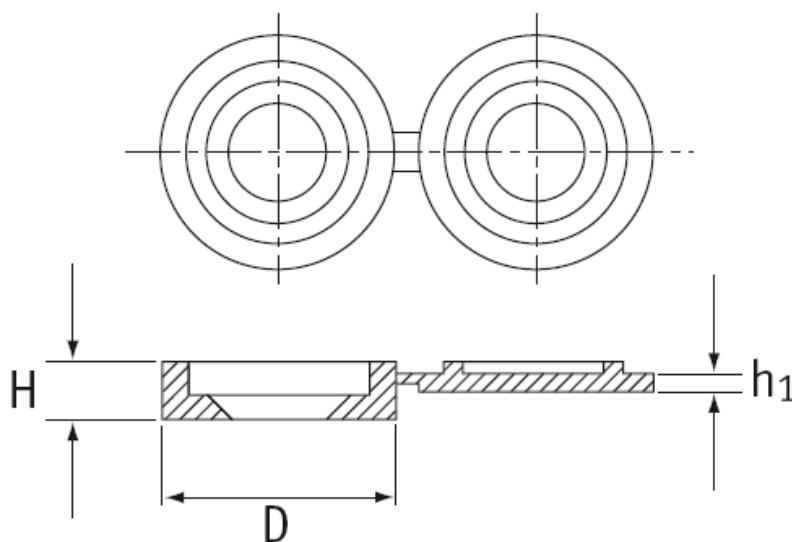

O-KU - Kapturki uniwersalne

Dane techniczne:

- **Materiał: Polipropylen**
- Pasuje do szeregu rozmiarów wkrętów
- Zintegrowana podkładka skraca czas montażu
- Zapewnia estetyczne i pewne wykończenie

Symbol	Kolor	Średnica D	Wysokość H	h1	Pasuje do śruby	Opakowanie
		[mm]	[mm]	[mm]	[mm]	[szt./pcs]
O-KU-136-34-WH	biały, matowy	13.6	3.4	1	3.5 - 6.0	5000