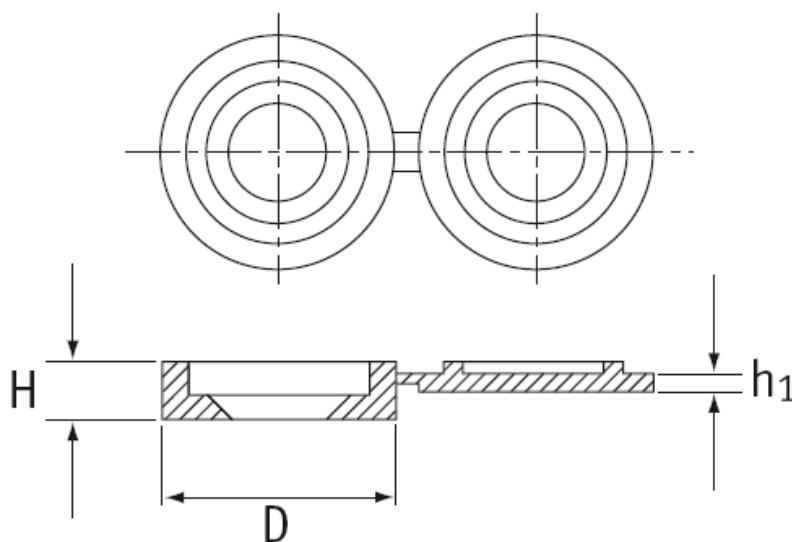

O-KU - Kapturki uniwersalne

Dane techniczne:

- **Materiał: Polipropylen**
- Pasuje do szeregu rozmiarów wkrętów
- Zintegrowana podkładka skraca czas montażu
- Zapewnia estetyczne i pewne wykończenie

Symbol	Kolor	Średnica D	Wysokość H	h1	Pasuje do śruby	Opakowanie
		[mm]	[mm]	[mm]	[mm]	[szt./pcs]
O-KU-136-34-BLK	czarny, matowy	13.6	3.4	1	3.5 - 6.0	5000