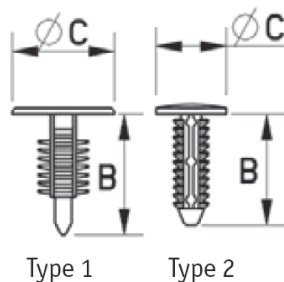

RBF - Plastikowy nit, zaślepka, zatrzask

Dane techniczne:

- **Nylon 6.6**
- **Kolor: BLK - czarny, NAT - naturalny**

Symbol	Średnica otworu montażowego ØA	ØC	Zakres grubości panelu	Wysokość łba	B	Typ/Type	Opakowanie	Materiał	Kolor
	[mm]	[mm]	[mm]	[mm]	[mm]		[szt./pcs]		
O-BAFA-070-190-212-NAT	7	19	1.5 - 14.0	-	21.2	2	100	PA 66	naturalny