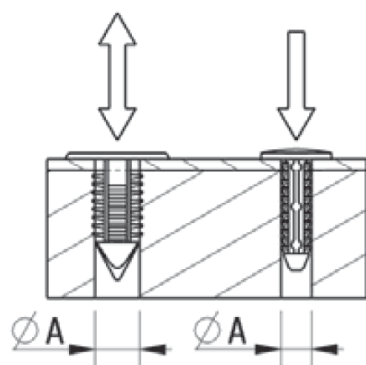

RBF - Plastikowy nit, zaślepka, zatrzask

Dane techniczne:

- **Nylon 6.6**
- **Kolor: BLK - czarny, NAT - naturalny**

Symbol	Średnica otworu montażowego ØA	ØC	Zakres grubości panelu	Wysokość łba	B	Typ/Type	Opakowanie	Materiał	Kolor
	[mm]	[mm]	[mm]	[mm]	[mm]		[szt./pcs]		
O-BAFA-070-190-212-NAT	7	19	1.5 - 14.0	-	21.2	2	100	PA 66	naturalny