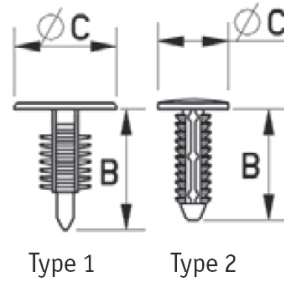

RBF - Plastikowy nit, zaślepka, zatrzask

Dane techniczne:

- **Nylon 6.6**
- **Kolor: BLK - czarny, NAT - naturalny**

Symbol	Średnica otworu montażowego ØA	ØC	Zakres grubości panelu	Wysokość łba	B	Typ/Type	Opakowanie	Materiał	Kolor
	[mm]	[mm]	[mm]	[mm]	[mm]		[szt./pcs]		
O-BAFA-060-155-127-NAT	6	15.5	2.0 - 8.0	-	12.7	1	100	PA 66	naturalny