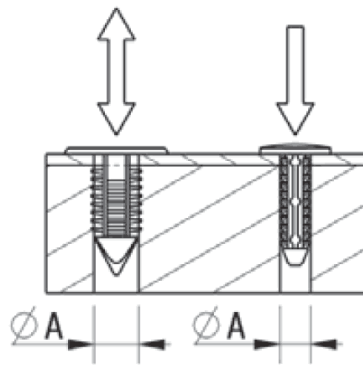

RBF - Plastikowy nit, zaślepka, zatrzask

Dane techniczne:

- **Nylon 6.6**
- **Kolor: BLK - czarny, NAT - naturalny**

Symbol	Średnica otworu montażowego ØA	ØC	Zakres grubości panelu	Wysokość łba	B	Typ/Type	Opakowanie	Materiał	Kolor
	[mm]	[mm]	[mm]	[mm]	[mm]		[szt./pcs]		
O-BAFA-060-155-127-NAT	6	15.5	2.0 - 8.0	-	12.7	1	100	PA 66	naturalny