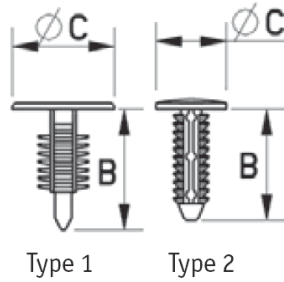

RBF - Plastikowy nit, zaślepka, zatrzask

Dane techniczne:

- **Nylon 6.6**
- **Kolor: BLK - czarny, NAT - naturalny**

Symbol	Średnica otworu montażowego $\varnothing A$	$\varnothing C$	Zakres grubości panelu	Wysokość łba	B	Typ/Type	Opakowanie	Materiał	Kolor
	[mm]	[mm]	[mm]	[mm]	[mm]		[szt./pcs]		
O-BAFA-055-165-197-NAT	5.5	16.5	1.5 - 14.2	-	19.7	2	100	PA 66	naturalny