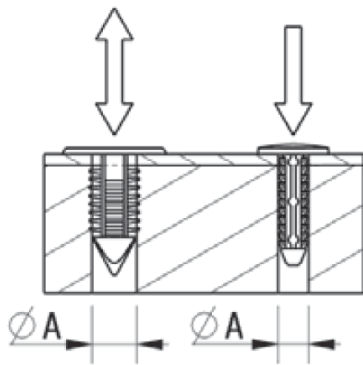

RBF - Plastikowy nit, zaślepka, zatrzask

Dane techniczne:

- **Nylon 6.6**
- **Kolor: BLK - czarny, NAT - naturalny**

Symbol	Średnica otworu montażowego $\varnothing A$	$\varnothing C$	Zakres grubości panelu	Wysokość łba	B	Typ/Type	Opakowanie	Materiał	Kolor
	[mm]	[mm]	[mm]	[mm]	[mm]		[szt./pcs]		
O-BAFA-055-165-197-NAT	5.5	16.5	1.5 - 14.2	-	19.7	2	100	PA 66	naturalny