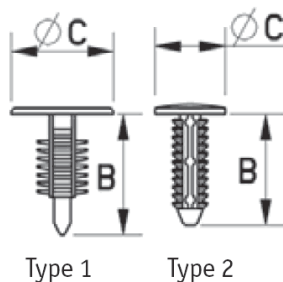

RBF - Plastikowy nit, zaślepka, zatrask

Dane techniczne:

- **Nylon 6.6**
- **Kolor: BLK - czarny, NAT - naturalny**

Symbol	Średnica otworu montażowego ØA	ØC	Zakres grubości panelu	Wysokość łba	B	Typ	Opakowanie	Materiał	Kolor
	[mm]						[mm]		
O-BAFA-040-095-135-BLK	4	9.5	0.9 - 8.0	-	13.5	2	100	PA 66	czarny