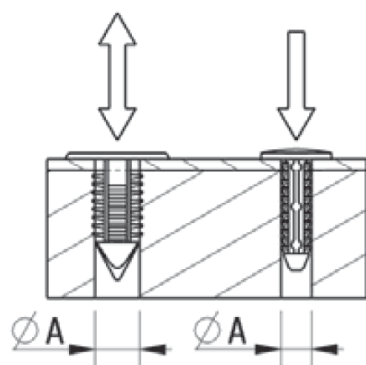

RBF - Plastikowy nit, zaślepka, zatrask

Dane techniczne:

- **Nylon 6.6**
- **Kolor: BLK - czarny, NAT - naturalny**

Symbol	Średnica otworu montażowego ØA	ØC	Zakres grubości panelu	Wysokość łba	B	Typ	Opakowanie	Materiał	Kolor
	[mm]						[mm]		
O-BAFA-040-095-135-BLK	4	9.5	0.9 - 8.0	-	13.5	2	100	PA 66	czarny