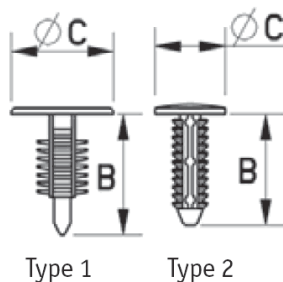

RBF - Plastikowy nit, zaślepka, zatrask

Dane techniczne:

- **Nylon 6.6**
- **Kolor: BLK - czarny, NAT - naturalny**

Symbol	Średnica otworu montażowego ØA	ØC	Zakres grubości panelu	Wysokość łba	B	Typ	Opakowanie	Materiał	Kolor
	[mm]						[mm]		
O-BAFA-035-091-095-BLK	3.5	9.1	0.7 - 5.0	-	9.5	2	100	PA 66	czarny