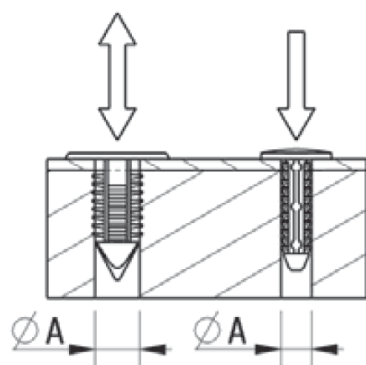

RBF - Plastikowy nit, zaślepka, zatrask

Dane techniczne:

- **Nylon 6.6**
- **Kolor: BLK - czarny, NAT - naturalny**

Symbol	Średnica otworu montażowego ØA	ØC	Zakres grubości panelu	Wysokość łba	B	Typ	Opakowanie	Materiał	Kolor
	[mm]						[mm]		
O-BAFA-035-091-095-BLK	3.5	9.1	0.7 - 5.0	-	9.5	2	100	PA 66	czarny