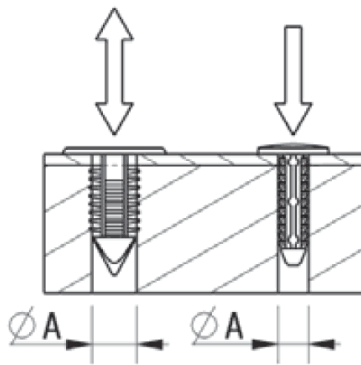

RBF - Plastikowy nit, zaślepka, zatrzask

Dane techniczne:

- **Nylon 6.6**
- **Kolor: BLK - czarny, NAT - naturalny**

Symbol	Średnica otworu montażowego ØA	ØC	Zakres grubości panelu	Wysokość łba	B	Typ/Type	Opakowanie	Materiał	Kolor
	[mm]	[mm]	[mm]	[mm]	[mm]		[szt./pcs]		
O-BAFA-030-054-185-NAT	3	5.4	4.0 - 16.5	-	18.5	1	100	PA 66	naturalny