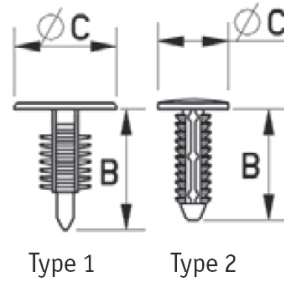

RBF - Plastikowy nit, zaślepka, zatrzask

Dane techniczne:

- **Nylon 6.6**
- **Kolor: BLK - czarny, NAT - naturalny**

Symbol	Średnica otworu montażowego ØA	ØC	Zakres grubości panelu	Wysokość łba	B	Typ/Type	Opakowanie	Materiał	Kolor
	[mm]	[mm]	[mm]	[mm]	[mm]		[szt./pcs]		
O-BAFA-030-054-185-NAT	3	5.4	4.0 - 16.5	-	18.5	1	100	PA 66	naturalny