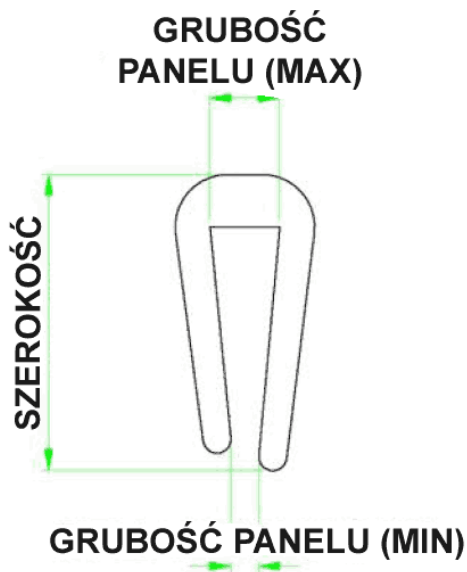

## O-OSN-6 - Osłona krawędzi

### Dane techniczne:

- **Czarne PVC**
- **Kolor:** czarny - BLK
- Do zabezpieczania ostrych lub delikatnych krawędzi
- Można stosować na nieregularnych kształtach
- Każda osłona pasuje na kilka grubości blachy
- Minimum zakupu: rolka 50m

Symbol	Szerokość	Zakres grubości panelu	Opakowanie	Materiał	Kolor
	[mm]	[mm]	[m]		
O-6-34078	13	5.3 - 6.8	50	PVC	czarny