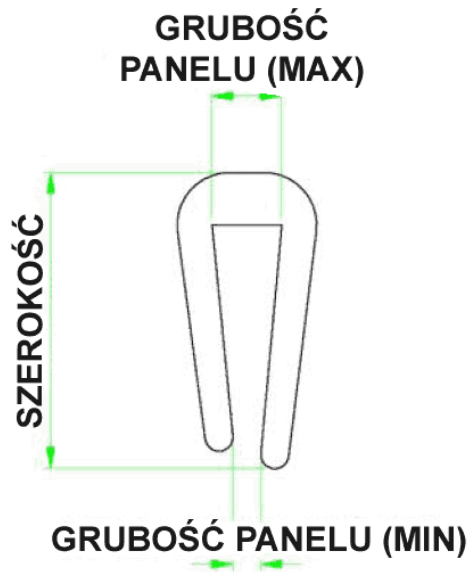

O-OSN-6 - Osłona krawędzi

Dane techniczne:

- **Czarne PVC**
- **Kolor:** czarny - BLK
- Do zabezpieczania ostrych lub delikatnych krawędzi
- Można stosować na nieregularnych kształtach
- Każda osłona pasuje na kilka grubości blachy
- Minimum zakupu: rolka 50m

Symbol	Szerokość	Zakres grubości panelu	Opakowanie	Materiał	Kolor
	[mm]	[mm]	[m]		
O-6-34077	11	3.7 - 5.2	50	PVC	czarny