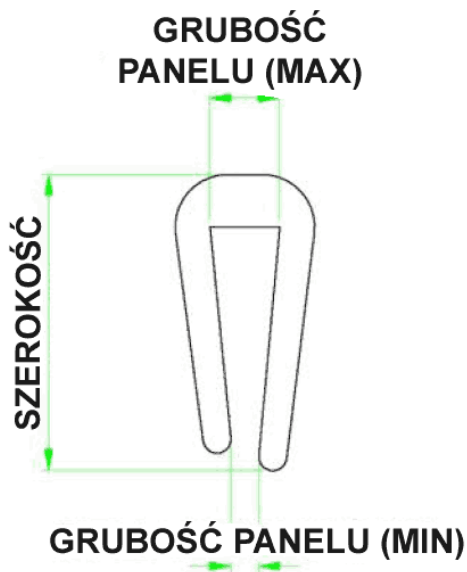

## O-OSN-6 - Osłona krawędzi

### Dane techniczne:

- **Czarne PVC**
- **Kolor:** czarny - BLK
- Do zabezpieczania ostrych lub delikatnych krawędzi
- Można stosować na nieregularnych kształtach
- Każda osłona pasuje na kilka grubości blachy
- Minimum zakupu: rolka 50m

| Symbol    | Szerokość | Zakres grubości panelu | Opakowanie | Materiał | Kolor  |
|-----------|-----------|------------------------|------------|----------|--------|
|           | [mm]      | [mm]                   | [m]        |          |        |
| O-6-34076 | 10.5      | 2.7 - 3.8              | 50         | PVC      | czarny |