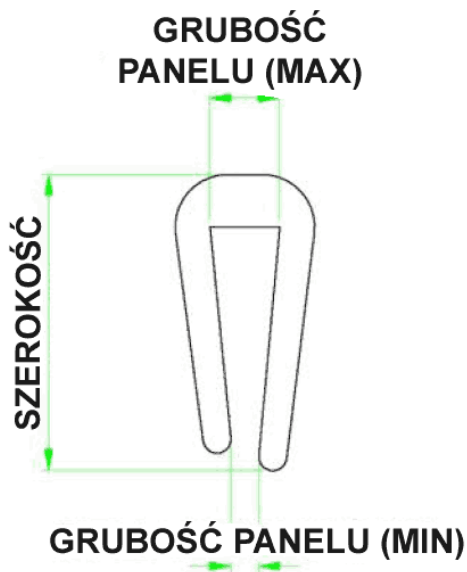

O-OSN-6 - Osłona krawędzi

Dane techniczne:

- **Czarne PVC**
- **Kolor:** czarny - BLK
- Do zabezpieczania ostrych lub delikatnych krawędzi
- Można stosować na nieregularnych kształtach
- Każda osłona pasuje na kilka grubości blachy
- Minimum zakupu: rolka 50m

Symbol	Szerokość	Zakres grubości panelu	Opakowanie	Materiał	Kolor
	[mm]	[mm]	[m]		
O-6-34075	9.5	1.5 - 2.8	50	PVC	czarny