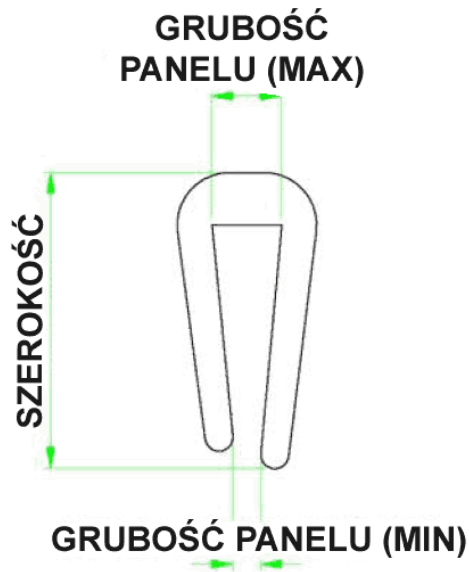

O-OSN-6 - Osłona krawędzi

Dane techniczne:

- **Czarne PVC**
- **Kolor:** czarny - BLK
- Do zabezpieczania ostrych lub delikatnych krawędzi
- Można stosować na nieregularnych kształtach
- Każda osłona pasuje na kilka grubości blachy
- Minimum zakupu: rolka 50m

Symbol	Szerokość	Zakres grubości panelu	Opakowanie	Materiał	Kolor
	[mm]	[mm]	[m]		
O-6-32343	7	0.8 - 1.2	50	PVC	czarny