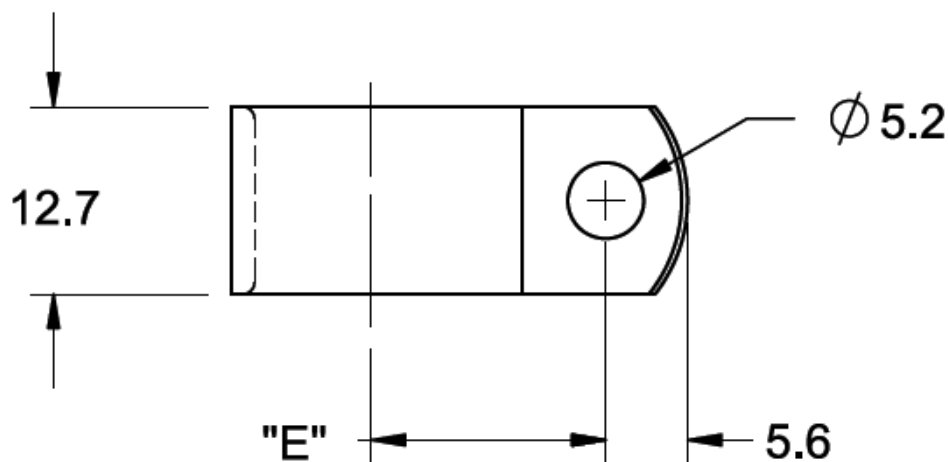

NB - Obejma kablowa

Dane techniczne:

- **Materiał:** Nylon 6/6 UL94 V-2 RMS-01\* lub Nylon 6/6 UL94 V-2 RMS-19\*
- **Kolor:** naturalny (NAT), czarny (BLK)

Symbol	Maks. średn. wiązki kablowej D	E	Materiał	Klasa palności	Kolor	Opakowanie
	[mm]	[mm]				[szt./pcs]
N-8B-19	12.7	14.3	PA 66	UL94 V-0	naturalny	1000