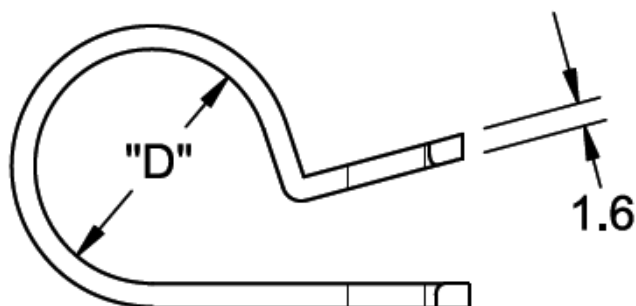

NB - Obejma kablowa

Dane techniczne:

- **Materiał:** Nylon 6/6 UL94 V-2 RMS-01\* lub Nylon 6/6 UL94 V-2 RMS-19\*
- **Kolor:** naturalny (NAT), czarny (BLK)

Symbol	Maks. średn. wiązki kablowej D	E	Materiał	Klasa palności	Kolor	Opakowanie
	[mm]	[mm]				[szt./pcs]
N-8B-19	12.7	14.3	PA 66	UL94 V-0	naturalny	1000