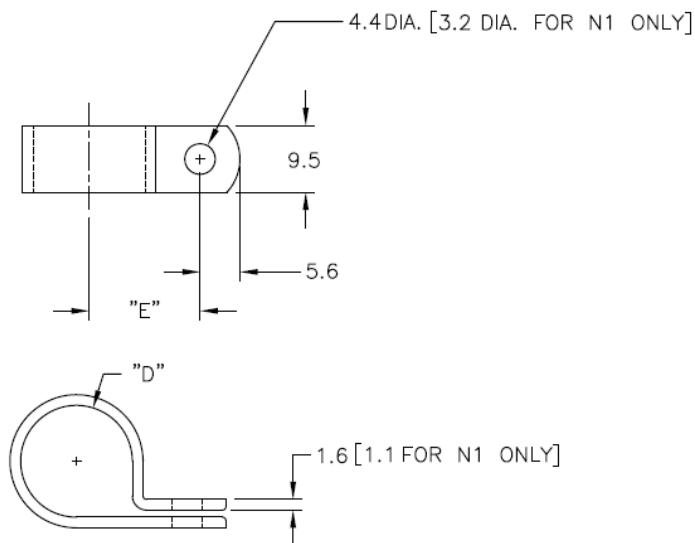

## N - Obejma kablowa

### Dane techniczne:

- Nylon 6/6, UL 94 V-2, RMS-01 \*
- Nylon 6/6, UL 94 V-0, RMS-19 \* aby zamówić dodaj -19 na końcu symbolu
- Nylon 66 U.V. Stabilizowany, UL 94 V-2, RMS-46 \* na specjalne zamówienie, dostępny tylko w kolorze czarnym, aby zamówić dodaj -UVB na końcu symbolu
- **Kolor:** naturalny, czarny
- Minimum zakupu: 1000 szt.

Symbol	E	D	Średnica otworu montażowego	T	A	Kolor
	[mm]	[mm]	[mm]	[mm]	[mm]	
N-7E-NAT	12	11.1	4.4	1.5	6	naturalny