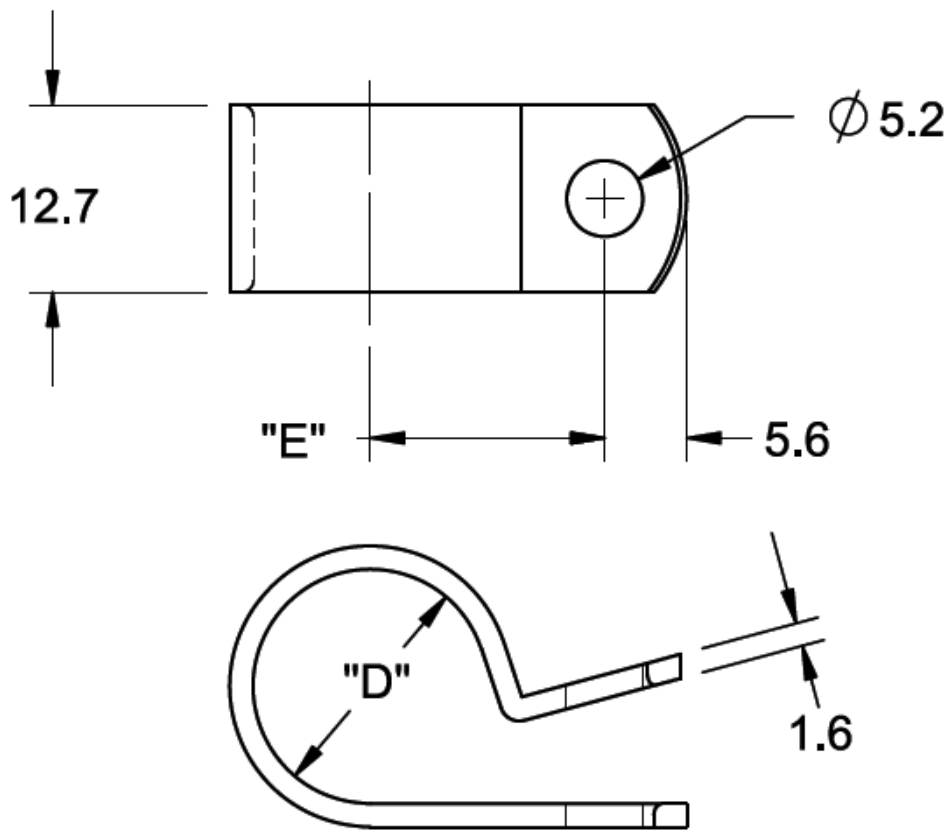

NB - Obejma kablowa

Dane techniczne:

- **Materiał:** Nylon 6/6 UL94 V-2 RMS-01* lub Nylon 6/6 UL94 V-2 RMS-19*
- **Kolor:** naturalny (NAT), czarny (BLK)

Symbol	Maks. średn. wiązki kablowej D	E	Materiał	Klasa palności	Kolor	Opakowanie
	[mm]	[mm]				[szt./pcs]
N-7B-19	11.1	13.5	PA 66	UL94 V-0	naturalny	1000