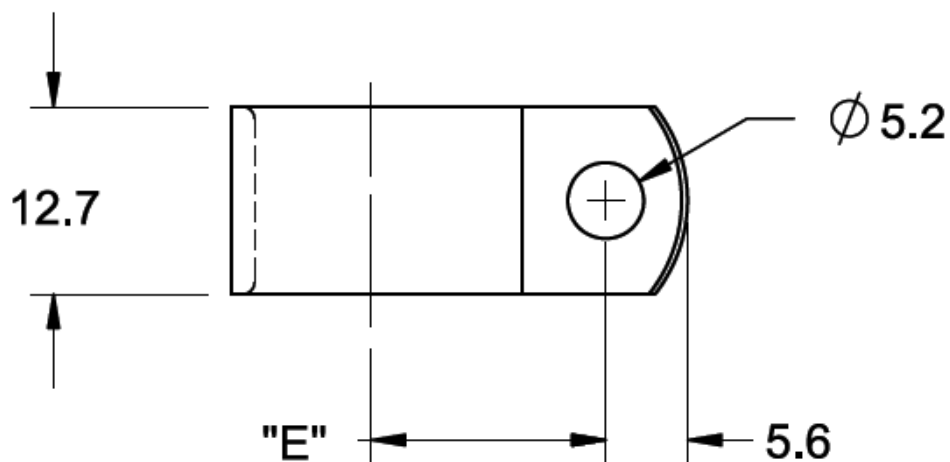

NB - Obejma kablowa

Dane techniczne:

- **Materiał:** Nylon 6/6 UL94 V-2 RMS-01* lub Nylon 6/6 UL94 V-2 RMS-19*
- **Kolor:** naturalny (NAT), czarny (BLK)

Symbol	Maks. średn. wiązki kablowej D	E	Materiał	Klasa palności	Kolor	Opakowanie
	[mm]	[mm]				[szt./pcs]
N-6B-19	9.5	12.3	PA 66	UL94 V-0	naturalny	1000