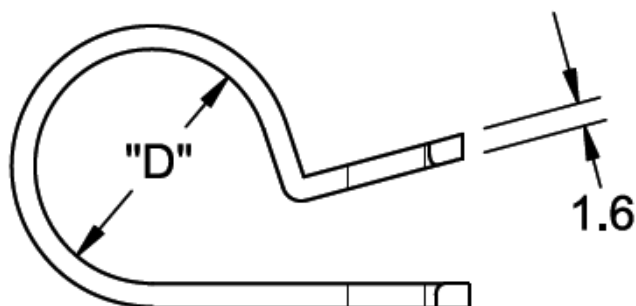

NB - Obejma kablowa

Dane techniczne:

- **Materiał:** Nylon 6/6 UL94 V-2 RMS-01* lub Nylon 6/6 UL94 V-2 RMS-19*
- **Kolor:** naturalny (NAT), czarny (BLK)

Symbol	Maks. średn. wiązki kablowej D	E	Materiał	Klasa palności	Kolor	Opakowanie
	[mm]	[mm]				[szt./pcs]
N-6B-19	9.5	12.3	PA 66	UL94 V-0	naturalny	1000