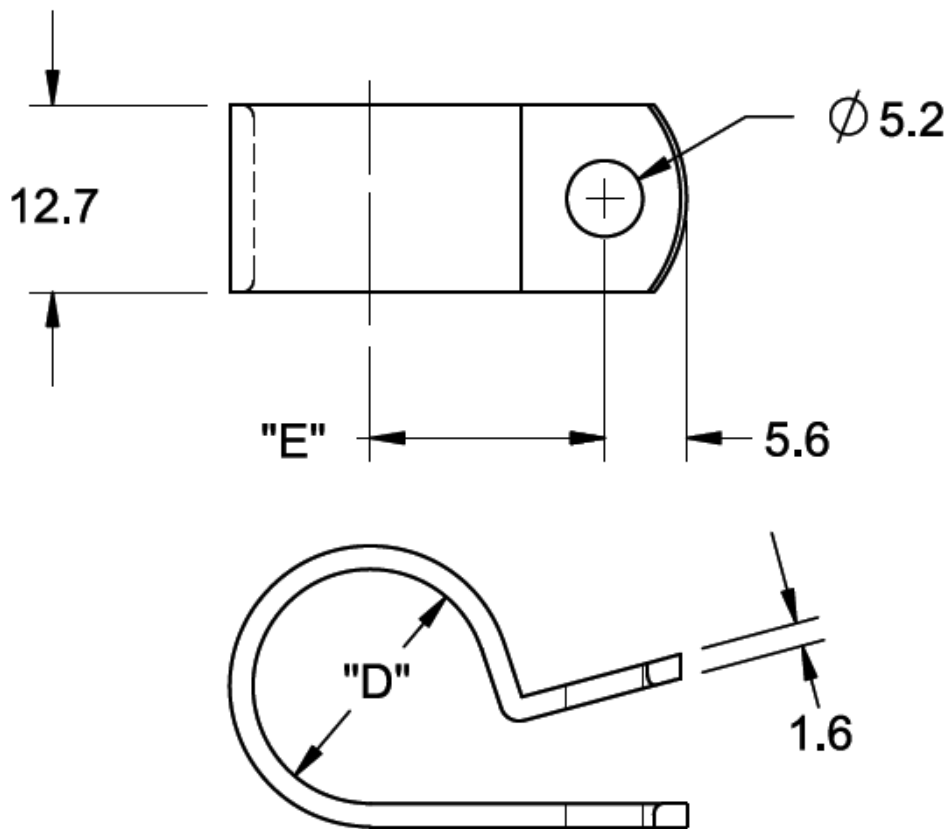

NB - Obejma kablowa

Dane techniczne:

- **Materiał:** Nylon 6/6 UL94 V-2 RMS-01\* lub Nylon 6/6 UL94 V-2 RMS-19\*
- **Kolor:** naturalny (NAT), czarny (BLK)

Symbol	Maks. średn. wiązki kablowej D	E	Materiał	Klasa palności	Kolor	Opakowanie
	[mm]	[mm]				[szt./pcs]
N-5B-19	7.9	11.5	PA 66	UL94 V-0	naturalny	1000