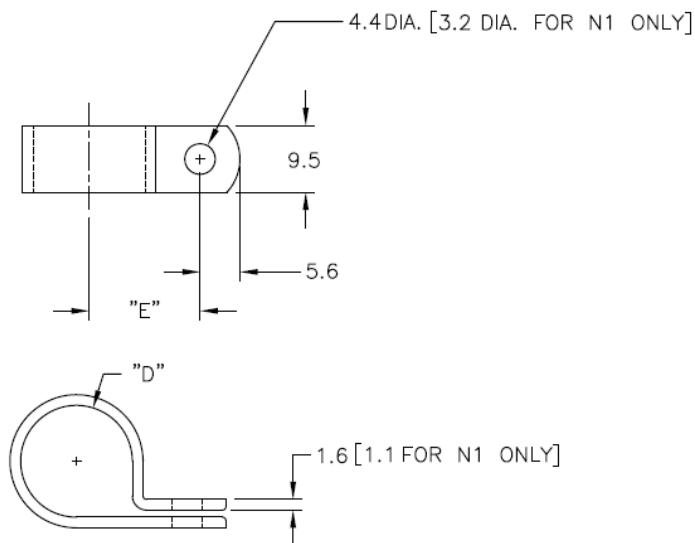

N - Obejma kablowa

Dane techniczne:

- **Nylon 6/6, UL 94 V-2, RMS-01 ***
- **Nylon 6/6, UL 94 V-0, RMS-19 * aby zamówić dodaj -19 na końcu symbolu**
- **Nylon 66 U.V. Stabilizowany, UL 94 V-2, RMS-46 * na specjalne zamówienie, dostępny tylko w kolorze czarnym, aby zamówić dodaj -UVB na końcu symbolu**
- **Kolor:** naturalny, czarny
- Minimum zakupu: 1000 szt.

| Symbol | E | D | Średnica otworu montażowego | T | A | Kolor |
|----------|------|------|-----------------------------|------|------|-----------|
| | [mm] | [mm] | [mm] | [mm] | [mm] | |
| N-4E-NAT | 10.5 | 5.6 | 4.4 | 1.4 | 5.5 | naturalny |