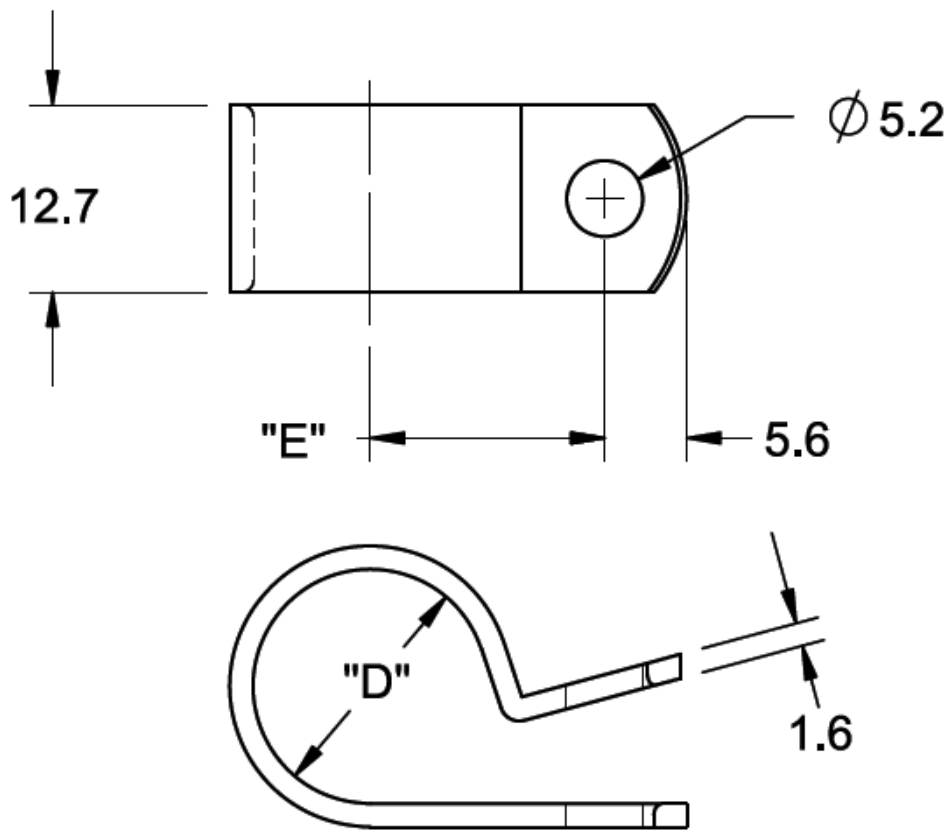

NB - Obejma kablowa

Dane techniczne:

- **Materiał:** Nylon 6/6 UL94 V-2 RMS-01* lub Nylon 6/6 UL94 V-2 RMS-19*
- **Kolor:** naturalny (NAT), czarny (BLK)

Symbol	Maks. średn. wiązki kablowej D	E	Materiał	Klasa palności	Kolor	Opakowanie
	[mm]	[mm]				[szt./pcs]
N-3B-19	4.8	9.9	PA 66	UL94 V-0	naturalny	1000