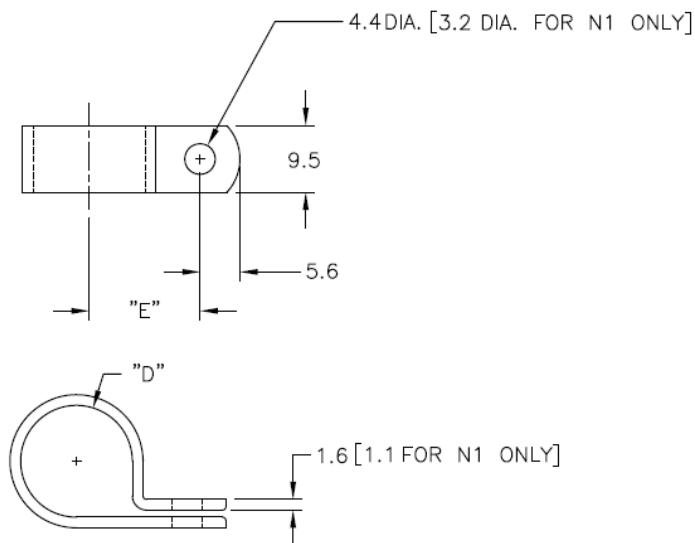

## N - Obejma kablowa

### Dane techniczne:

- Nylon 6/6, UL 94 V-2, RMS-01 \*
- Nylon 6/6, UL 94 V-0, RMS-19 \* aby zamówić dodaj -19 na końcu symbolu
- Nylon 66 U.V. Stabilizowany, UL 94 V-2, RMS-46 \* na specjalne zamówienie, dostępny tylko w kolorze czarnym, aby zamówić dodaj -UVB na końcu symbolu
- **Kolor:** naturalny, czarny
- Minimum zakupu: 1000 szt.

Symbol	E	D	Średnica otworu montażowego	T	A	Kolor
	[mm]	[mm]	[mm]	[mm]	[mm]	
N-2E-NAT	9.2	3.2	4.4	1.4	4.8	naturalny