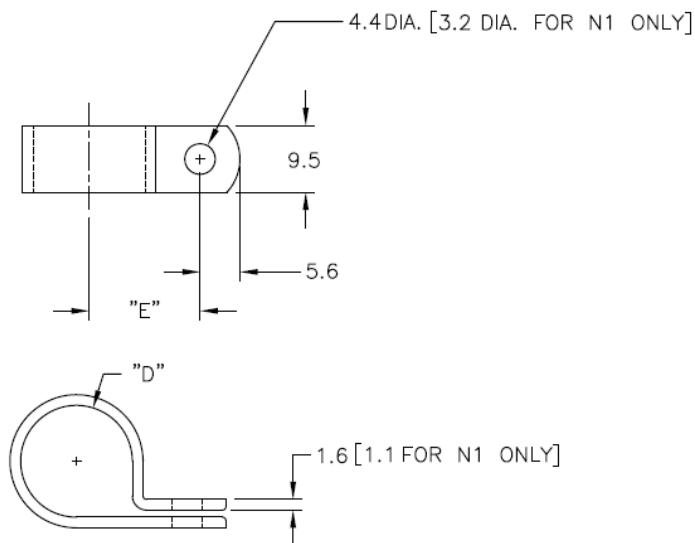

N - Obejma kablowa

Dane techniczne:

- Nylon 6/6, UL 94 V-2, RMS-01 *
- Nylon 6/6, UL 94 V-0, RMS-19 * aby zamówić dodaj -19 na końcu symbolu
- Nylon 66 U.V. Stabilizowany, UL 94 V-2, RMS-46 * na specjalne zamówienie, dostępny tylko w kolorze czarnym, aby zamówić dodaj -UVB na końcu symbolu
- **Kolor:** naturalny, czarny
- Minimum zakupu: 1000 szt.

Symbol	E	D	Średnica otworu montażowego	T	A	Kolor
	[mm]	[mm]	[mm]	[mm]	[mm]	
N-1-NAT	6.7	1.6	3.2	1.1	5.5	naturalny