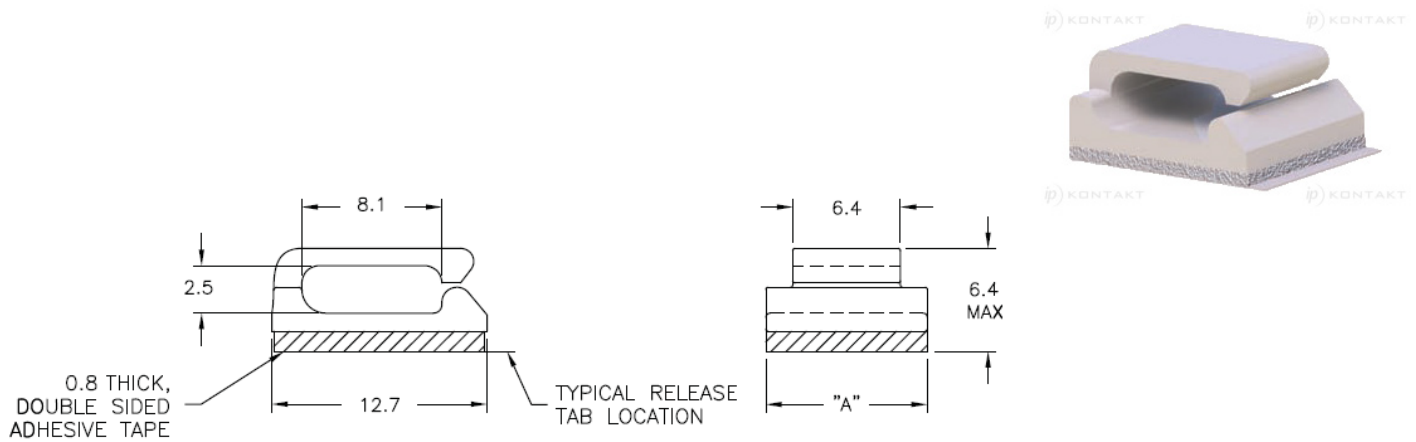

MWSSEB/MWSSEBE - Uchwyt kablowy samoprzylepny

Dane techniczne:

- **Samoprzylepny uchwyt do kabli płaskich**
- **Nylon 6/6, UL 94 V-2, RMS-01 ***
- **Kolor:** naturalny - NAT
- **Nylon 6/6, UL 94 V-0, RMS-19 ***
- **Kolor:** naturalny - NAT
- **Klej: grubość taśmy 0.8 mm, RMS-24***
- **Kolor:** naturalny - NAT
- Minimum zakupu: 1000 szt.

Symbol	A	Materiał	Klasa palności	Kolor
	[mm]			
MWSSEBE-1-19A2-RT	12.7	PA 66	UL94 V-0	naturalny