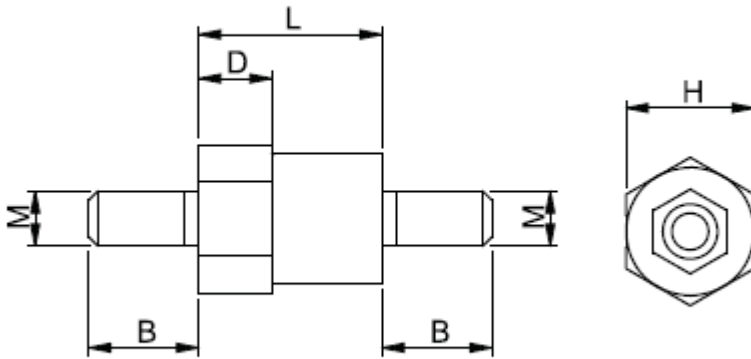

**MTNSP-S/S - Tulejki nylonowe z gwintem mosiężnym**

Dane techniczne:

- **Materiał korpusu: PA 66**
- **Materiał gwintów: mosiądz**
- **Kolor korpusu: naturalny,**

Symbol	Gwint zewn. M	Wysokość L	Rozmiar klucza H	Długość gwintu zewn. B	Materiał
		[mm]	[mm]	[mm]	
MTNSP-M3-7-5-S/S	M3	5	7	6	PA 66, mosiądz