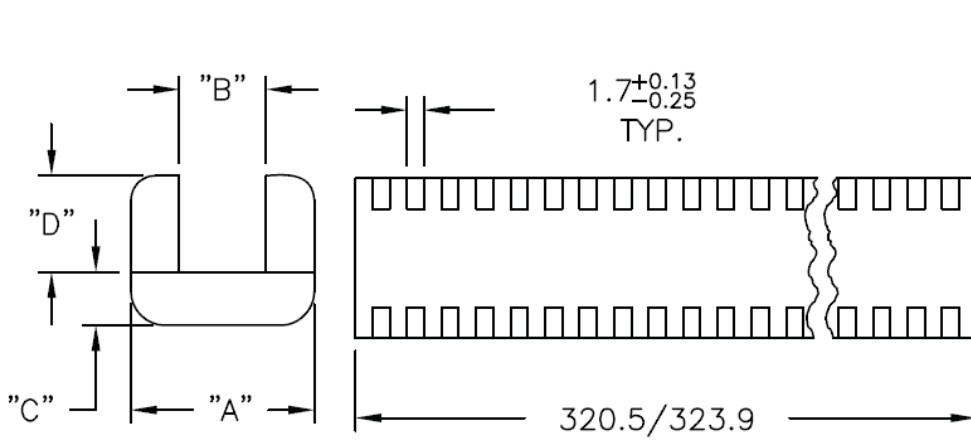

MGS - Elastyczna osłona krawędzi

Dane techniczne:

- **Nylon 6/6, UL 94 V2, RMS-01 ***
- **Kolor:** naturalny - NAT
- **1 szt. to odcinek 320,5-323,9 mm długości**
- Minimum zakupu: 100 szt.

Symbol	Zakres grubości panelu	A	B	C	D	Materiał	Klasa palności	Kolor	Opakowanie
	[mm]	+0.38/-0.13	+0.38/-0.13	+0.38/-0.13	+0.38/-0.13				[szt./pcs]
MGS-8-01	9.7 - 13.0	16.3	13.1	1.9	4.6	PA 66	UL94 V-2	naturalny	50