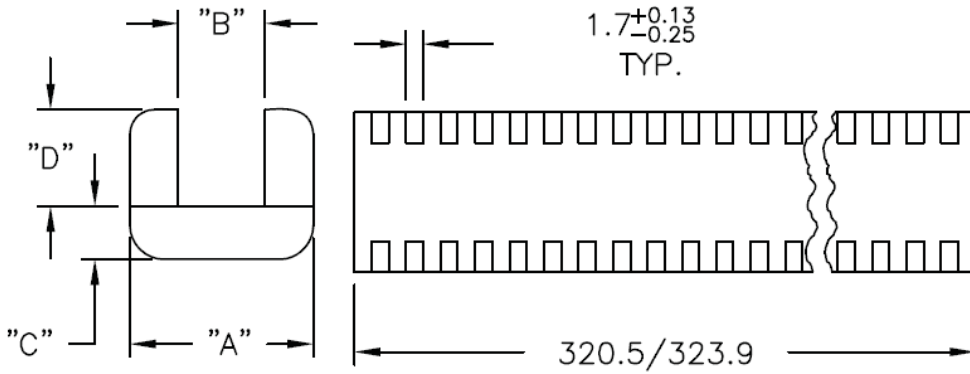

MGS - Elastyczna osłona krawędzi

Dane techniczne:

- **Nylon 6/6, UL 94 V2, RMS-01 ***
- **Kolor:** naturalny - NAT
- **1 szt. to odcinek 320,5-323,9 mm długości**
- Minimum zakupu: 100 szt.

Symbol	Zakres grubości panelu	A	B	C	D	Materiał	Klasa palności	Kolor	Opakowanie
	[mm]	+0.38/-0.13 [mm]	+0.38/-0.13 [mm]	+0.38/-0.13 [mm]	+0.38/-0.13 [mm]				[szt./pcs]
MGS-6-01	6.5 - 8.1	11.3	8.1	1.9	4.6	PA 66	UL94 V-2	naturalny	100