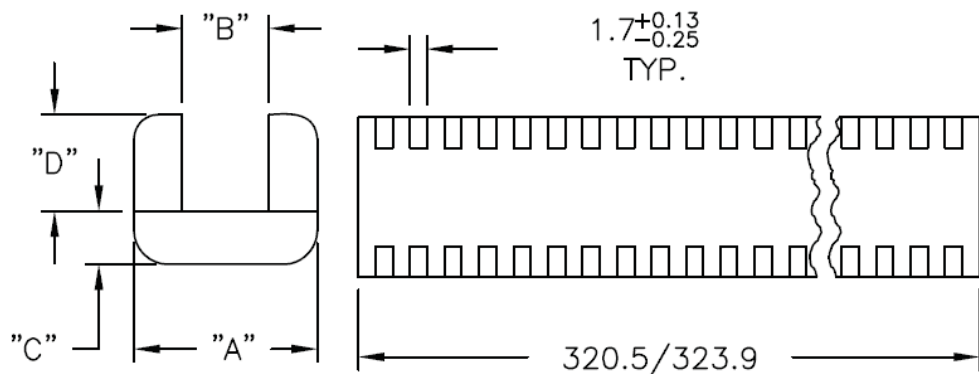

## MGS - Elastyczna osłona krawędzi

**Dane techniczne:**

- **Nylon 6/6, UL 94 V2, RMS-01 \***
- **Kolor:** naturalny - NAT
- **1 szt. to odcinek 320,5-323,9 mm długości**
- Minimum zakupu: 100 szt.

Symbol	Zakres grubości panelu	A	B	C	D	Materiał	Klasa palności	Kolor	Opakowanie
	[mm]	+0.38/-0.13 [mm]	+0.38/-0.13 [mm]	+0.38/-0.13 [mm]	+0.38/-0.13 [mm]				[szt./pcs]
MGS-5-01	4.9 - 6.5	9.8	6.6	1.8	4.3	PA 66	UL94 V-2	naturalny	100