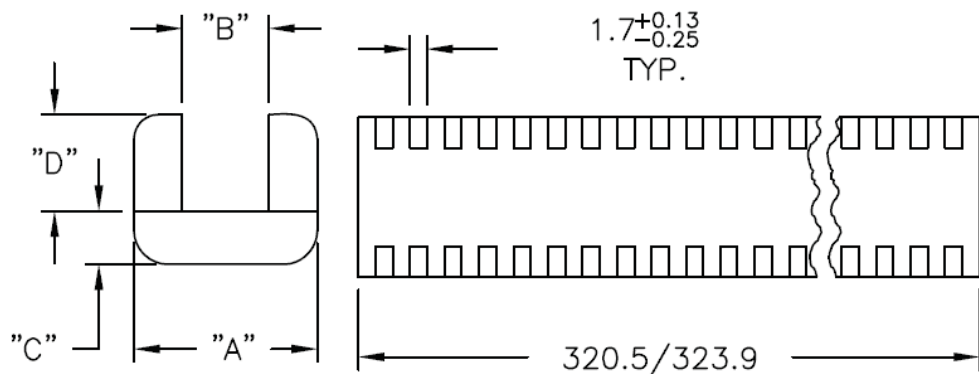

MGS - Elastyczna osłona krawędzi

Dane techniczne:

- **Nylon 6/6, UL 94 V2, RMS-01 ***
- **Kolor:** naturalny - NAT
- **1 szt. to odcinek 320,5-323,9 mm długości**
- Minimum zakupu: 100 szt.

Symbol	Zakres grubości panelu	A	B	C	D	Materiał	Klasa palności	Kolor	Opakowanie
	[mm]	+0.38/-0.13 [mm]	+0.38/-0.13 [mm]	+0.38/-0.13 [mm]	+0.38/-0.13 [mm]				[szt./pcs]
MGS-4-01	3.3 - 4.9	8.3	5	1.8	4.1	PA 66	UL94 V-2	naturalny	100