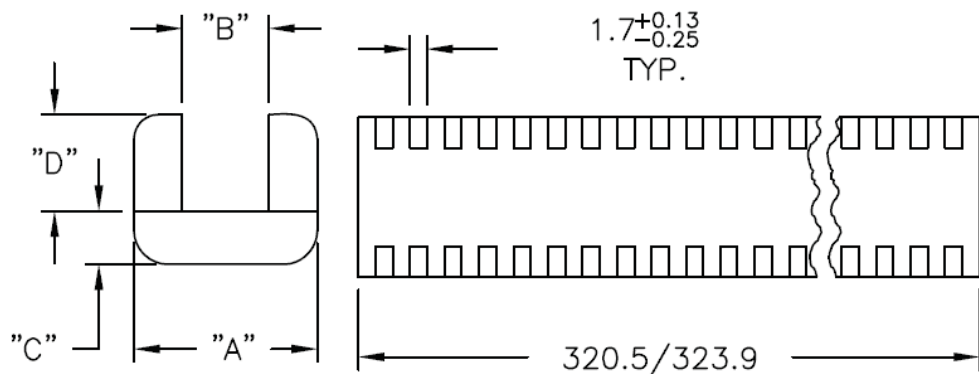

## MGS - Elastyczna osłona krawędzi

### Dane techniczne:

- **Nylon 6/6, UL 94 V2, RMS-01 \***
- **Kolor:** naturalny - NAT
- **1 szt. to odcinek 320,5-323,9 mm długości**
- Minimum zakupu: 100 szt.

Symbol	Zakres grubości panelu	A	B	C	D	Materiał	Klasa palności	Kolor	Opakowanie
	[mm]	+0.38/-0.13 [mm]	+0.38/-0.13 [mm]	+0.38/-0.13 [mm]	+0.38/-0.13 [mm]				[szt./pcs]
MGS-3-01	2.2 - 3.3	5.6	3.3	1.4	2.5	PA 66	UL94 V-2	naturalny	100