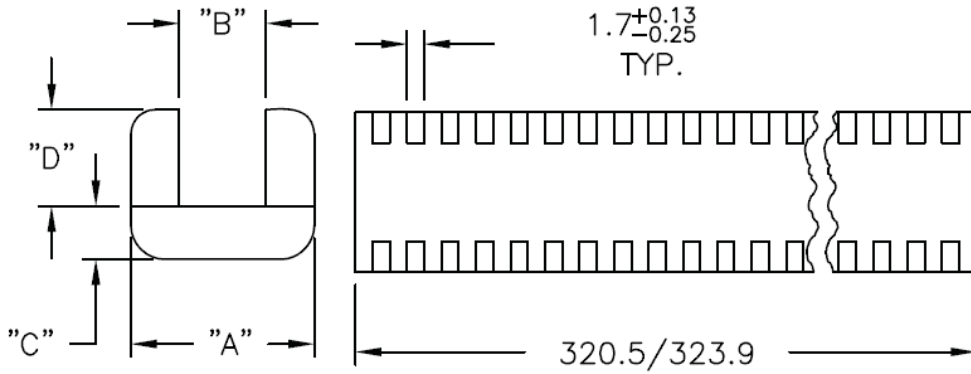

MGS - Elastyczna osłona krawędzi

Dane techniczne:

- **Nylon 6/6, UL 94 V2, RMS-01 ***
- **Kolor:** naturalny - NAT
- **1 szt. to odcinek 320,5-323,9 mm długości**
- Minimum zakupu: 100 szt.

Symbol	Zakres grubości panelu	A	B	C	D	Materiał	Klasa palności	Kolor	Opakowanie
	[mm]	+0.38/-0.13 [mm]	+0.38/-0.13 [mm]	+0.38/-0.13 [mm]	+0.38/-0.13 [mm]				[szt./pcs]
MGS-2-01	1.3 - 2.2	4.4	2.3	1.4	2.5	PA 66	UL94 V-2	naturalny	100