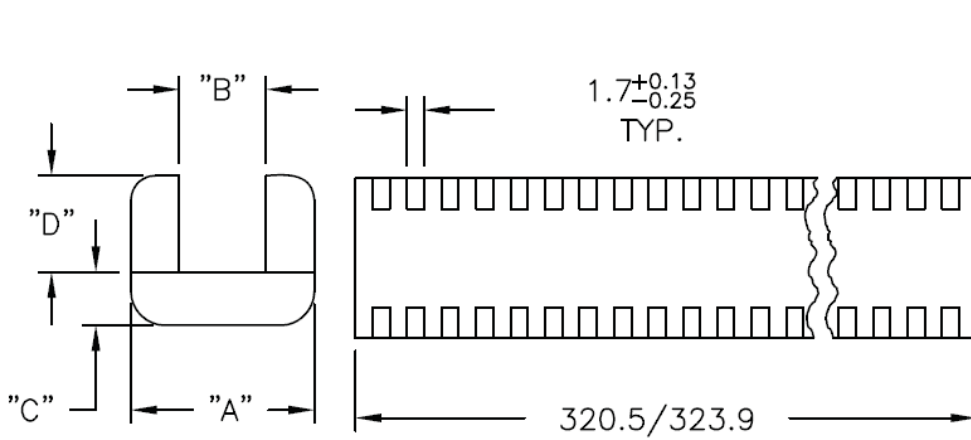

MGS - Elastyczna osłona krawędzi

Dane techniczne:

- **Nylon 6/6, UL 94 V2, RMS-01 ***
- **Kolor:** naturalny - NAT
- **1 szt. to odcinek 320,5-323,9 mm długości**
- Minimum zakupu: 100 szt.

Symbol	Zakres grubości panelu	A	B	C	D	Materiał	Klasa palności	Kolor	Opakowanie
	[mm]	+0.38/-0.13 [mm]	+0.38/-0.13 [mm]	+0.38/-0.13 [mm]	+0.38/-0.13 [mm]				[szt./pcs]
MGS-1-01	0.4 - 1.3	3.8	1.4	1.4	2.5	PA 66	UL94 V-2	naturalny	100