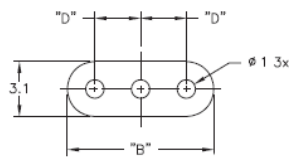

## LEDS - Podstawka / wspornik pod LED

**LEDS 1/2 For T-1 Series LED**

**LEDS 3 For T-1 3/4 Series LED**

**Dane techniczne:**

- **Kolor:** czarny - BLK
- Minimum zakupu: 1000 szt.

Symbol	Typ LED	A	B	C	D	Materiał	Klasa palności	Kolor
		[mm]	[mm]	[mm]	[mm]			
LEDS3-8-26	T-1 (3mm) i T-1 3/4 (5mm)	12.7	8.1	-	2.5	PVC	UL94 V-0	czarny