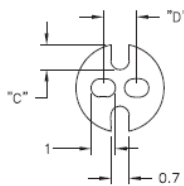

## LEDS - Podstawka / wspornik pod LED

**LEDS 1/2 For T-1 Series LED**

**LEDS 3 For T-1 3/4 Series LED**

**Dane techniczne:**

- **Kolor:** czarny - BLK
- Minimum zakupu: 1000 szt.

Symbol	Typ LED	A	B	C	D	Materiał	Klasa palności	Kolor
		[mm]	[mm]	[mm]	[mm]			
LEDS3-8-26	T-1 (3mm) i T-1 3/4 (5mm)	12.7	8.1	-	2.5	PVC	UL94 V-0	czarny