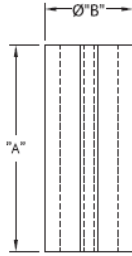

LEDS - Podstawka / wspornik pod LED

LEDS 1/2 For T-1 Series LED

LEDS 3 For T-1 3/4 Series LED

Dane techniczne:

- **Kolor:** czarny - BLK
- Minimum zakupu: 1000 szt.

Symbol	Typ LED	A	B	C	D	Materiał	Klasa palności	Kolor
		[mm]	[mm]	[mm]	[mm]			
LEDS3-6-26	T-1 (3mm) i T-1 3/4 (5mm)	9.5	8.1	-	2.5	PVC	UL94 V-0	czarny