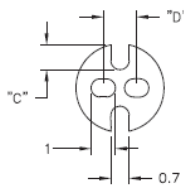

LEDS - Podstawka / wspornik pod LED

LEDS 1/2 For T-1 Series LED

LEDS 3 For T-1 3/4 Series LED

Dane techniczne:

- **Kolor:** czarny - BLK
- Minimum zakupu: 1000 szt.

Symbol	Typ LED	A	B	C	D	Materiał	Klasa palności	Kolor
		[mm]	[mm]	[mm]	[mm]			
LEDS3-6-26	T-1 (3mm) i T-1 3/4 (5mm)	9.5	8.1	-	2.5	PVC	UL94 V-0	czarny