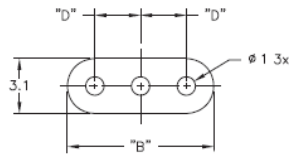

LEDS - Podstawka / wspornik pod LED

LEDS 1/2 For T-1 Series LED

LEDS 3 For T-1 3/4 Series LED

Dane techniczne:

- **Kolor:** czarny - BLK
- Minimum zakupu: 1000 szt.

Symbol	Typ LED	A	B	C	D	Materiał	Klasa palności	Kolor
		[mm]	[mm]	[mm]	[mm]			
LEDS3-6-26	T-1 (3mm) i T-1 3/4 (5mm)	9.5	8.1	-	2.5	PVC	UL94 V-0	czarny