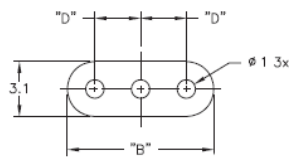

## LEDS - Podstawka / wspornik pod LED

**LEDS 1/2 For T-1 Series LED**

**LEDS 3 For T-1 3/4 Series LED**

**Dane techniczne:**

- **Kolor:** czarny - BLK
- Minimum zakupu: 1000 szt.

Symbol	Typ LED	A	B	C	D	Materiał	Klasa palności	Kolor
		[mm]	[mm]	[mm]	[mm]			
LEDS3-4-26	T-1 (3mm) i T-1 3/4 (5mm)	6.4	8.1	-	2.5	PVC	UL94 V-0	czarny