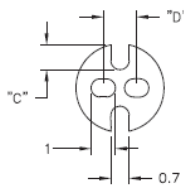

## LEDS - Podstawka / wspornik pod LED

**LEDS 1/2 For T-1 Series LED**

**LEDS 3 For T-1 3/4 Series LED**

**Dane techniczne:**

- **Kolor:** czarny - BLK
- Minimum zakupu: 1000 szt.

Symbol	Typ LED	A	B	C	D	Materiał	Klasa palności	Kolor
		[mm]	[mm]	[mm]	[mm]			
LEDS3-4-26	T-1 (3mm) i T-1 3/4 (5mm)	6.4	8.1	-	2.5	PVC	UL94 V-0	czarny