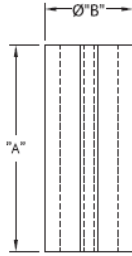

## LEDS - Podstawka / wspornik pod LED

**LEDS 1/2 For T-1 Series LED**

**LEDS 3 For T-1 3/4 Series LED**

**Dane techniczne:**

- **Kolor:** czarny - BLK
- Minimum zakupu: 1000 szt.

Symbol	Typ LED	A	B	C	D	Materiał	Klasa palności	Kolor
		[mm]	[mm]	[mm]	[mm]			
LEDS3-4-26	T-1 (3mm) i T-1 3/4 (5mm)	6.4	8.1	-	2.5	PVC	UL94 V-0	czarny