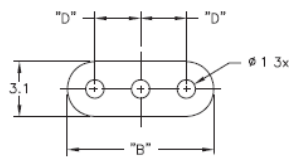

LEDS - Podstawka / wspornik pod LED

LEDS 1/2 For T-1 Series LED

LEDS 3 For T-1 3/4 Series LED

Dane techniczne:

- **Kolor:** czarny - BLK
- Minimum zakupu: 1000 szt.

Symbol	Typ LED	A	B	C	D	Materiał	Klasa palności	Kolor
		[mm]	[mm]	[mm]	[mm]			
LEDS3-3-26	T-1 (3mm) i T-1 3/4 (5mm)	4.8	8.1	-	2.5	PVC	UL94 V-0	czarny