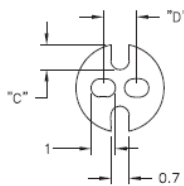

LEDS - Podstawka / wspornik pod LED

LEDS 1/2 For T-1 Series LED

LEDS 3 For T-1 3/4 Series LED

Dane techniczne:

- **Kolor:** czarny - BLK
- Minimum zakupu: 1000 szt.

Symbol	Typ LED	A	B	C	D	Materiał	Klasa palności	Kolor
		[mm]	[mm]	[mm]	[mm]			
LEDS3-3-26	T-1 (3mm) i T-1 3/4 (5mm)	4.8	8.1	-	2.5	PVC	UL94 V-0	czarny