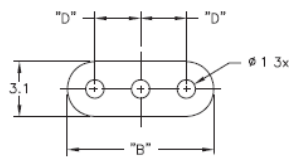

## LEDS - Podstawka / wspornik pod LED

**LEDS 1/2 For T-1 Series LED**

**LEDS 3 For T-1 3/4 Series LED**

**Dane techniczne:**

- **Kolor:** czarny - BLK
- Minimum zakupu: 1000 szt.

Symbol	Typ LED	A	B	C	D	Materiał	Klasa palności	Kolor
		[mm]	[mm]	[mm]	[mm]			
LEDS3-12-26	T-1 (3mm) i T-1 3/4 (5mm)	19.1	8.1	-	2.5	PVC	UL94 V-0	czarny