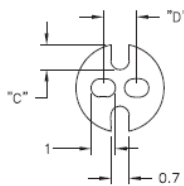

## LEDS - Podstawka / wspornik pod LED

**LEDS 1/2 For T-1 Series LED**

**LEDS 3 For T-1 3/4 Series LED**

**Dane techniczne:**

- **Kolor:** czarny - BLK
- Minimum zakupu: 1000 szt.

Symbol	Typ LED	A	B	C	D	Materiał	Klasa palności	Kolor
		[mm]	[mm]	[mm]	[mm]			
LEDS3-12-26	T-1 (3mm) i T-1 3/4 (5mm)	19.1	8.1	-	2.5	PVC	UL94 V-0	czarny