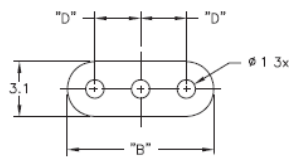

## LEDS - Podstawka / wspornik pod LED

**LEDS 1/2 For T-1 Series LED**

**LEDS 3 For T-1 3/4 Series LED**

**Dane techniczne:**

- **Kolor:** czarny - BLK
- Minimum zakupu: 1000 szt.

Symbol	Typ LED	A	B	C	D	Materiał	Klasa palności	Kolor
		[mm]	[mm]	[mm]	[mm]			
LEDS3-10-26	T-1 (3mm) i T-1 3/4 (5mm)	15.9	8.1	-	2.5	PVC	UL94 V-0	czarny