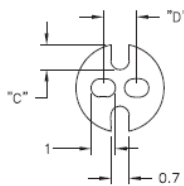

## LEDS - Podstawka / wspornik pod LED

**LEDS 1/2 For T-1 Series LED**

**LEDS 3 For T-1 3/4 Series LED**

**Dane techniczne:**

- **Kolor:** czarny - BLK
- Minimum zakupu: 1000 szt.

Symbol	Typ LED	A	B	C	D	Materiał	Klasa palności	Kolor
		[mm]	[mm]	[mm]	[mm]			
LEDS3-10-26	T-1 (3mm) i T-1 3/4 (5mm)	15.9	8.1	-	2.5	PVC	UL94 V-0	czarny