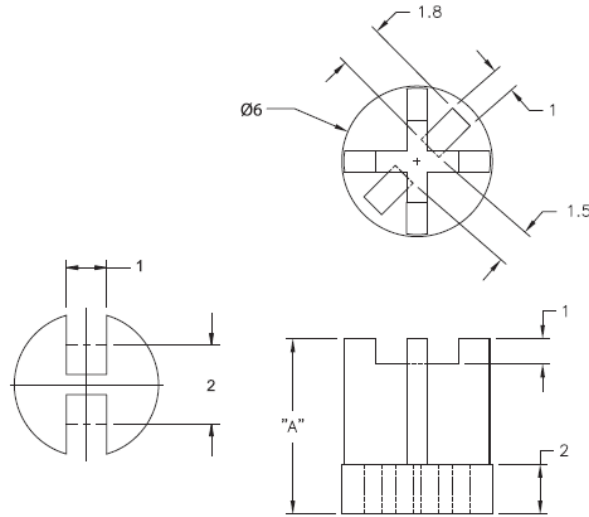

LEDS1E / LEDS2E - Podstawka / wspornik pod LED

LEDS1E

For T-1 Series LED

LEDS2E

For T-1 3/4 Series LED

Dane techniczne:

- **Material:** Nylon 6/6, UL 94 V-2, RMS-01 or Nylon 6/6, UL 94 V-0, RMS-19 *
- **Kolor:** naturalny
- Minimum zakupu: 1000 szt.

Symbol	Typ LED	Wysokość A	Materiał	Klasa palności	Kolor
		[mm]			
LEDS2E-4-01	T-1 3/4	6.4	PA 66	UL94 V-2	naturalny