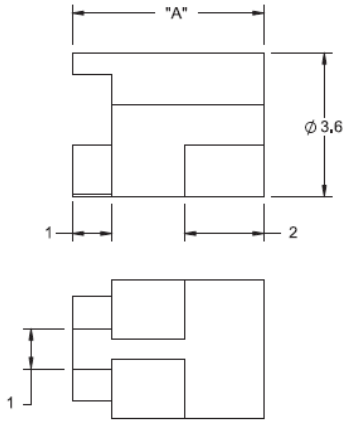

LEDS1E / LEDS2E - Podstawka / wspornik pod LED

LEDS1E

For T-1 Series LED

LEDS2E

For T-1 3/4 Series LED

Dane techniczne:

- **Material:** Nylon 6/6, UL 94 V-2, RMS-01 or Nylon 6/6, UL 94 V-0, RMS-19 *
- **Kolor:** naturalny
- Minimum zakupu: 1000 szt.

Symbol	Typ LED	Wysokość A	Materiał	Klasa palności	Kolor
		[mm]			
LEDS2E-4-01	T-1 3/4	6.4	PA 66	UL94 V-2	naturalny