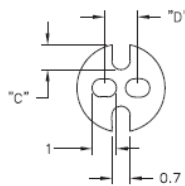

LEDS - Podstawka / wspornik pod LED

LEDS 1/2 For T-1 Series LED

LEDS 3 For T-1 3/4 Series LED

Dane techniczne:

- **Kolor:** czarny - BLK
- Minimum zakupu: 1000 szt.

Symbol	Typ LED	A	B	C	D	Materiał	Klasa palności	Kolor
		[mm]	[mm]	[mm]	[mm]			
LEDS2-8-26	T-1 3/4 (5mm)	12.7	4.8	1.5	2.5	PVC	-	czarny