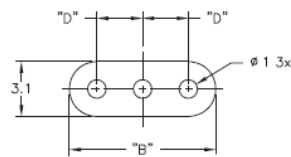

LEDS - Podstawka / wspornik pod LED

LEDS 1/2 For T-1 Series LED

LEDS 3 For T-1 3/4 Series LED

Dane techniczne:

- **Kolor:** czarny - BLK
- Minimum zakupu: 1000 szt.

Symbol	Typ LED	A	B	C	D	Materiał	Klasa palności	Kolor
		[mm]	[mm]	[mm]	[mm]			
LEDS2-8-26	T-1 3/4 (5mm)	12.7	4.8	1.5	2.5	PVC	-	czarny