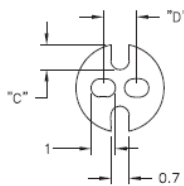

LEDS - Podstawka / wspornik pod LED

LEDS 1/2 For T-1 Series LED

LEDS 3 For T-1 3/4 Series LED

Dane techniczne:

- **Kolor:** czarny - BLK
- Minimum zakupu: 1000 szt.

Symbol	Typ LED	A	B	C	D	Materiał	Klasa palności	Kolor
		[mm]	[mm]	[mm]	[mm]			
LEDS2-6-26	T-1 3/4 (5mm)	9.5	4.8	1.5	2.5	PVC	-	czarny