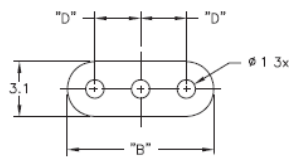

LEDS - Podstawka / wspornik pod LED

LEDS 1/2 For T-1 Series LED

LEDS 3 For T-1 3/4 Series LED

Dane techniczne:

- **Kolor:** czarny - BLK
- Minimum zakupu: 1000 szt.

Symbol	Typ LED	A	B	C	D	Materiał	Klasa palności	Kolor
		[mm]	[mm]	[mm]	[mm]			
LEDS2-6-26	T-1 3/4 (5mm)	9.5	4.8	1.5	2.5	PVC	-	czarny