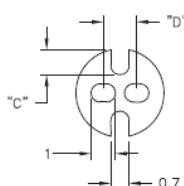

LEDS - Podstawka / wspornik pod LED

LEDS 1/2 For T-1 Series LED

LEDS 3 For T-1 3/4 Series LED

Dane techniczne:

- **Kolor:** czarny - BLK
- Minimum zakupu: 1000 szt.

Symbol	Typ LED	A	B	C	D	Materiał	Klasa palności	Kolor
		[mm]	[mm]	[mm]	[mm]			
LEDS2-4-26	T-1 3/4 (5mm)	6.4	4.8	1.5	2.5	PVC	-	czarny