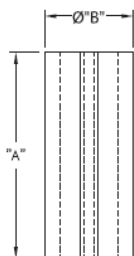

LEDS - Podstawka / wspornik pod LED

LEDS 1/2 For T-1 Series LED

LEDS 3 For T-1 3/4 Series LED

Dane techniczne:

- **Kolor:** czarny - BLK
- Minimum zakupu: 1000 szt.

Symbol	Typ LED	A	B	C	D	Materiał	Klasa palności	Kolor
		[mm]	[mm]	[mm]	[mm]			
LEDS2-4-26	T-1 3/4 (5mm)	6.4	4.8	1.5	2.5	PVC	-	czarny