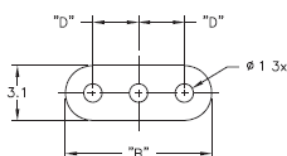

LEDS - Podstawka / wspornik pod LED

LEDS 1/2 For T-1 Series LED

LEDS 3 For T-1 3/4 Series LED

Dane techniczne:

- **Kolor:** czarny - BLK
- Minimum zakupu: 1000 szt.

Symbol	Typ LED	A	B	C	D	Materiał	Klasa palności	Kolor
		[mm]	[mm]	[mm]	[mm]			
LEDS2-4-26	T-1 3/4 (5mm)	6.4	4.8	1.5	2.5	PVC	-	czarny