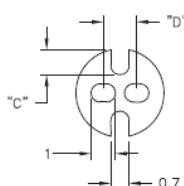

## LEDS - Podstawka / wspornik pod LED

**LEDS 1/2 For T-1 Series LED**

**LEDS 3 For T-1 3/4 Series LED**

**Dane techniczne:**

- **Kolor:** czarny - BLK
- Minimum zakupu: 1000 szt.

Symbol	Typ LED	A	B	C	D	Materiał	Klasa palności	Kolor
		[mm]	[mm]	[mm]	[mm]			
LEDS2-14-26	T-1 3/4 (5mm)	22.2	4.8	1.5	2.5	PVC	-	czarny