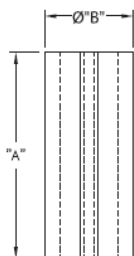

## LEDS - Podstawka / wspornik pod LED

**LEDS 1/2 For T-1 Series LED**

**LEDS 3 For T-1 3/4 Series LED**

**Dane techniczne:**

- **Kolor:** czarny - BLK
- Minimum zakupu: 1000 szt.

Symbol	Typ LED	A	B	C	D	Materiał	Klasa palności	Kolor
		[mm]	[mm]	[mm]	[mm]			
LEDS2-14-26	T-1 3/4 (5mm)	22.2	4.8	1.5	2.5	PVC	-	czarny