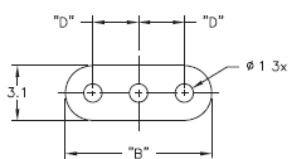

## LEDS - Podstawka / wspornik pod LED

**LEDS 1/2 For T-1 Series LED**

**LEDS 3 For T-1 3/4 Series LED**

**Dane techniczne:**

- **Kolor:** czarny - BLK
- Minimum zakupu: 1000 szt.

Symbol	Typ LED	A	B	C	D	Materiał	Klasa palności	Kolor
		[mm]	[mm]	[mm]	[mm]			
LEDS2-14-26	T-1 3/4 (5mm)	22.2	4.8	1.5	2.5	PVC	-	czarny