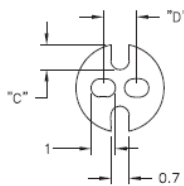

## LEDS - Podstawka / wspornik pod LED

**LEDS 1/2 For T-1 Series LED**

**LEDS 3 For T-1 3/4 Series LED**

**Dane techniczne:**

- **Kolor:** czarny - BLK
- Minimum zakupu: 1000 szt.

Symbol	Typ LED	A	B	C	D	Materiał	Klasa palności	Kolor
		[mm]	[mm]	[mm]	[mm]			
LEDS2-12-26	T-1 3/4 (5mm)	19.1	4.8	1.5	2.5	PVC	-	czarny