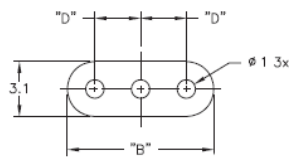

## LEDS - Podstawka / wspornik pod LED

**LEDS 1/2 For T-1 Series LED**

**LEDS 3 For T-1 3/4 Series LED**

**Dane techniczne:**

- **Kolor:** czarny - BLK
- Minimum zakupu: 1000 szt.

Symbol	Typ LED	A	B	C	D	Materiał	Klasa palności	Kolor
		[mm]	[mm]	[mm]	[mm]			
LEDS2-12-26	T-1 3/4 (5mm)	19.1	4.8	1.5	2.5	PVC	-	czarny